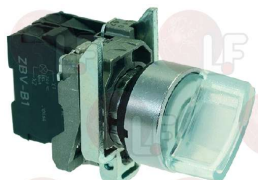

KOMEL 28160021

KOMEL 28160023

3319183 TRIPLE SWITCH DOMINO

2 switches + 1 button
 for Dishwasher (ELFRAMO) D40
 for Dishwasher (KOMEL) F94

KOMEL 28160029

KOMEL 28160033

3319332 WATER INLET SWITCH

for Dishwasher conveyor type (ELFRAMO) - Series ET
 Series ETA