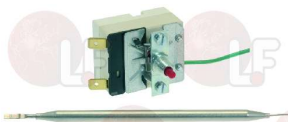

KOMEL 22170002

3444213 SINGLE-PHASE THERMOSTAT 60°C

covered capillary 1000 mm
bulb $\varnothing$ 9x50 mm
with adapter nipple gland $\varnothing$ 15 mm
15A 250V
for Dishwasher (ELFRAMO) BE50 - D120 - D30 - D40
D80
for Dishwasher (KOMEL) BE50 - F912 - F93 - F94
F98
for Dishwasher hood type (ELFRAMO) C33 - C44 - C66
for Dishwasher hood type (KOMEL) K8033 - K8044
K8066
for Glasswasher/Cupwasher (ELFRAMO) BD11 - BD13
BD14 - BD22
for Glasswasher/Cupwasher (KOMEL) F88 - F89 - F91
F92