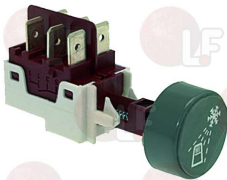

KOMEL 28160044

3319192 CYCLE SWITCH DOMINO
for Dishwasher (ELFRAMO) D30 - D40 - D80F
for Dishwasher (KOMEL) F93 - F94 - F98
for Glasswasher/Cupwasher (ELFRAMO) BD11 - BD13
BD14 - BD22 - B15
for Glasswasher/Cupwasher (KOMEL) B15 - F88 - F89
F91 - F92