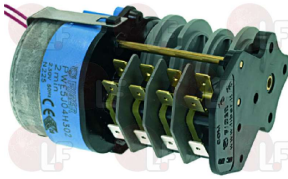

3322167 TIMER PWE 4 CAMS

230V 50/60Hz
cycle: 2 minutes
for Dishwasher (ELFRAMO) B12 - D120
for Dishwasher (KOMEL) F912
for Glasswasher/Cupwasher (ELFRAMO) BD11 - BD13
BD14 - BD22 - B11
for Glasswasher/Cupwasher (KOMEL) F88 - F89 - F91
F92