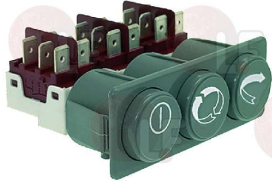

KOMEL 28160026

KOMEL 28160032

Suitable for:

KOMEL

3319335 DOMINO BUTTON 3 POSITIONS
for Dishwasher (ELFRAMO) D80F
for Dishwasher (KOMEL) F98

KOMEL 28160036

Suitable for:

3319182 DRAIN PUMP SWITCH DOMINO
for Dishwasher (ELFRAMO) SQ120 - SQ160 - SQ260
SQ882 - SQ885
for Dishwasher (KOMEL) Q804 - Q902 - Q906 - Q908
Q912
for Glasswasher/Cupwasher (ELFRAMO) SQ42 - SQ48
SQ55
for Glasswasher/Cupwasher (KOMEL) KSQ42 - KSQ48
KSQ55