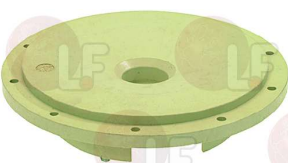

KOMEL 00002500

3122024 MECHANICAL SEAL \varnothing 12mm INNER SURFACE 8mm

for Dishwasher (ELFRAMO)

KOMEL 00003000

KOMEL 06150001

3122726 PUMP FLANGE

for Dishwasher (ELFRAMO) D80 - ES400 - MRS400
 SQT80 - SQ885