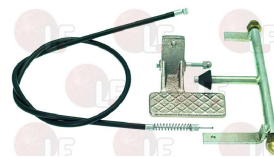

KOMEL 0000230A

KOMEL 00002301

3053067 HOOD BLOCKING ASSEMBLY
for Dishwasher hood type (ELFRAMO) EC1200 - EC800
MRC1100 - MRC1400 - MRC800
for Dishwasher hood type (KOMEL) EK808 - EK812
K808 - K811 - K814