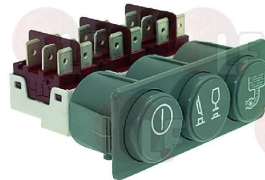

3319183 TRIPLE SWITCH DOMINO

2 switches + 1 button
for Dishwasher (ELFRAMO) D40
for Dishwasher (KOMEL) F94

KOMEL 28160029

KOMEL 28160033