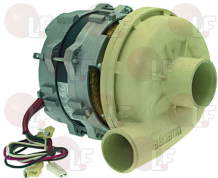

KOMEL 20161002

3122352 ELECTRO-PUMP LGB 300WSX 0,40HP 220/240V
inlet external $\varnothing$ 50 mm - outlet external $\varnothing$ 45 mm
motor revolutions 2800
0.40HP 220/240V 50Hz - capacitor 10 μ F
for Glasswasher/Cupwasher (ELFRAMO) BD22 - SQ42
SQ42E - SQ48 - SQ48E - SQ55
for Glasswasher/Cupwasher (KOMEL) F92 - Q34 - Q40
Q46

KOMEL 00202480

3122024 MECHANICAL SEAL $\varnothing$ 12mm INNER SURFACE 8mm
for Dishwasher (ELFRAMO)