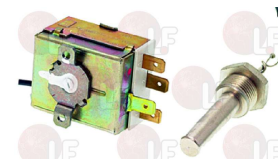

KOMEL 0000317A

KOMEL 00057151

KOMEL 22110002