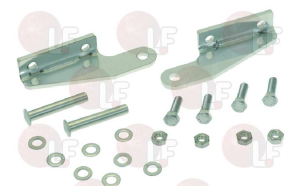

KOMEL 00210983

3053203 DOOR HINGE
for PAN-WASHING machines
for Pan/utensilwashing machines (ELFRAMO) LP120
LP60 - LP70