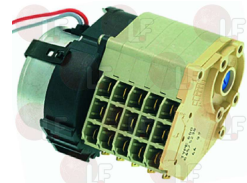

KOMEL 26100019

Wash and rinse arms and accessories

3743183 BOTTOM MANIFOLD
for Dishwasher hood type (ELFRAMO) C44 - C66
for Dishwasher hood type (KOMEL) K8044 - K8066